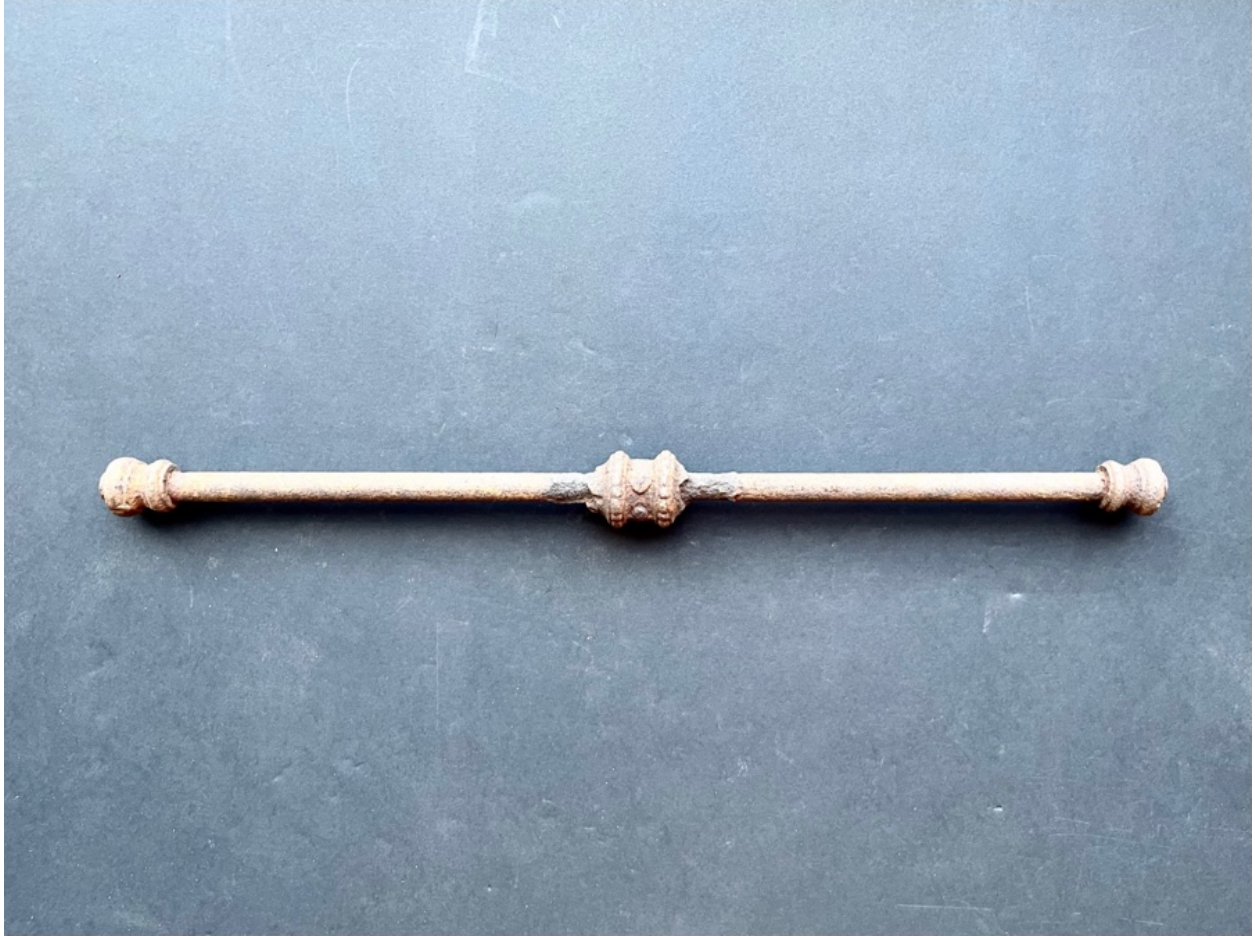

ANTIQUITIES

ANTIQUE WROUGHT IRON ROD

IR-1426

overall dims: 1 1/5"W x 20 1/2L

7401 E. REDFIELD RD. SCOTTSDALE AZ 85260
WWW.ANTIQUITIESIMPORTS.COM